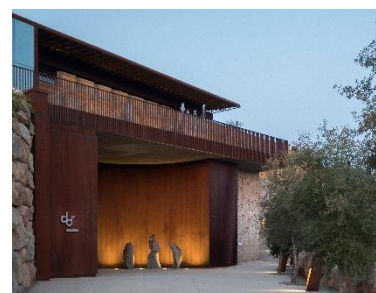

GRUPS GRANS - VISITA AL DOR MUSEUM PROMOCIÓ TARDOR 2019

Promoció vàlida per reserves de visites fins el 15 de desembre del 2019.

- Grups d'entre 24 i 50 persones.
- Per motius de seguretat i qualitat de la visita, és imprescindible fer dos grups.
- Dos acompanyants gratuïts per grup.
- Horari a concertar segons disponibilitat, de dimarts a dissabte.

A - Visita Combinada: DOR Museum + Espai Quim Hereu (2h)

Visita combinada per descobrir la col·lecció permanent del museu i l'univers estrambòtic de l'artista Quim Hereu.

PREU: 144€ (inclou 2 guies)
+ 15€ entrada reduïda per persona

HORARI SESSIONS: 10.30h / 12h i 14.30h / 16h.

B- Visita a la Col·lecció Permanent (1.30h)

Col·lecció de joieria, gemmologia i argenteria del S.XX.

PREU: 144€ (inclou 2 guies)
+ 10€ entrada reduïda per persona

HORARI SESSIONS: 10.30h / 12h i 14.30h / 16h.